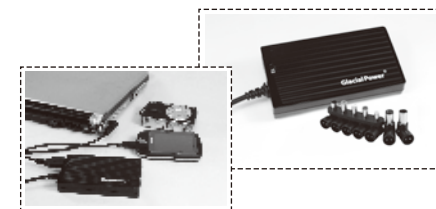

Особенности Продукта

- Тонкий адаптер для ноутбука.
- Совместим с большинством моделей ноутбуков
- Выбор из восьми диапазонов выходного напряжения
- Наличие USB порта на 5V/1A для зарядки мобильных устройств.
- Защита выходного напряжения SCP / OVP / OCP/ OTP
- КПД - более > 88%
- Широкий выбора выходных разъемов
- Соответствие требованиям RoHS; двухлетняя гарантия
- Максимальное пиковое выходное напряжение 90W

Спецификация

Номер модели/ (Назначение)	AC090N-0S (для использования в помещении)							
Параметры входного напряжения	100-240VAC / 1.5A max. / 47-63Hz							
Выходное напряжение (на выбор)	12V	15V	16V	18.5V	19V	19.5V	20V	24V
Сила тока выходного напряжения	4.5A	4.33A	4.06A	3.51A	3.42A	3.33A	3.25A	2.71A
Напряжение/ сила тока USB выхода	5V / 1A							
Защита от перегрева (OTP)	ДА							
	Отключение выходного напряжения.							
Защита от высокого напряжения (OVP)	ДА							
	Отключение выходного напряжения.							
Защита от короткого замыкания (SCP)	ДА							
	Отключение выходного напряжения.							
Защита от перезагрузки по току (OCP)	ДА							
	Отключение выходного напряжения.							
Габариты	104.2x57.3x17.1 (mm)							
Вес	0.2 кг							
Рабочая температура/ влажность	От 0 до 40°C / 5~95%							
Соответствие нормам безопасности	CE / TUV / CUL / FCC / C-Tick / Gost							

Аксессуары

- a. Универсальный адаптер для ноутбука.
- b. Сетевой кабель переменного тока
- c. Кабель выходного напряжения , с семью сменными разъемами подключения .
- d. Кабельная стяжка.
- e. Инструкция пользователя.